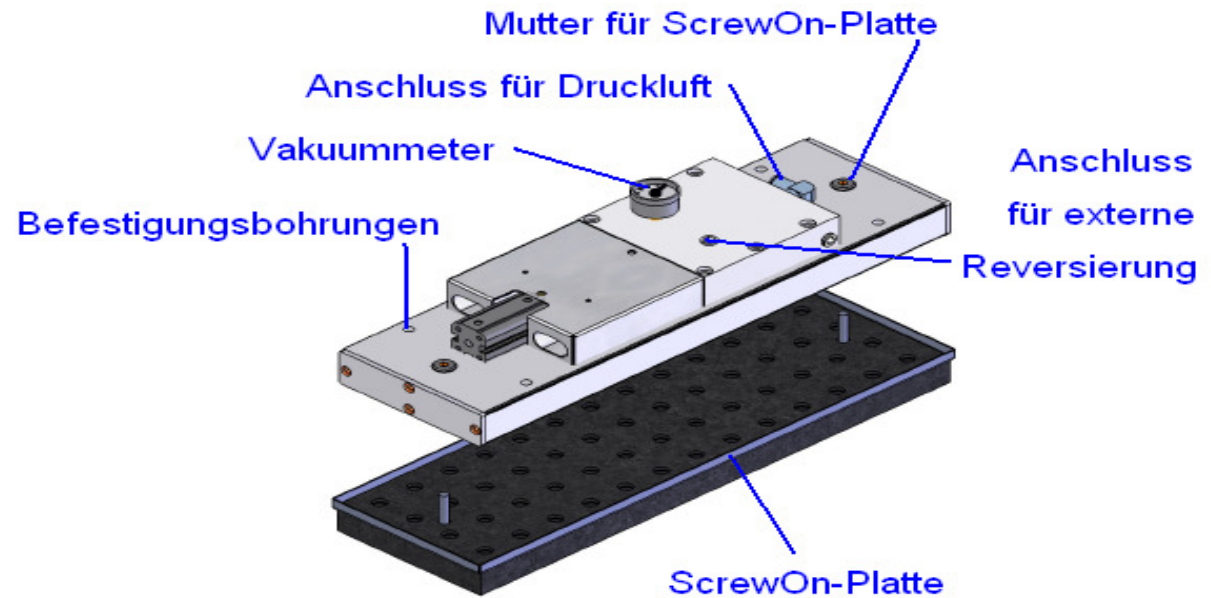

Technische Daten UniGripper SMS, Standard Module System 80 mm

Typ	80/400/20/...	80/400/25.30/...	80/600/20/...	80/600/25.30/...	80/800/20/...	80/800/25.30/...	80/1000/20/...	80/1000/25.30/...
Breite	80 mm	80 mm	80 mm	80 mm	80 mm	80 mm	80 mm	80 mm
Länge	400 mm	400 mm	600 mm	600 mm	800 mm	800 mm	1000 mm	1000 mm
Höhe inklusive Ejektor	110 mm	110 mm	110 mm	110 mm	110 mm	110 mm	110 mm	110 mm
Schnellwechselsystem	ScrewOn	ScrewOn	ScrewOn	ScrewOn	ScrewOn	ScrewOn	ScrewOn	ScrewOn
Befestigungsbohrungen (M8)	4	4	8	8	8	8	8	8
Ejektortyp	1xLP90	1xLP60	1xLP90	1xLP60	1xLP90 + 1xLP30	1xLP90	2xLP90	1xLP90
Blasluftsystem	SRB* / CAR*	SRB* / CAR*	SRB* / CAR*	SRB* / CAR*	SRB* / CAR*	SRB* / CAR*	SRB* / CAR*	SRB* / CAR*
Luftverbrauch bei 6 bar	315 NI/min	210 NI/min	315 NI/min	210 NI/min	420 NI/min	315 NI/min	630 NI/min	315 NI/min
Anzahl der Sauglöcher	76	39	116	57	156	75	196	99
Sauglochdurchmesser	12 mm	15 mm	12 mm	15 mm	12 mm	15 mm	12 mm	15 mm
Sauggummidicke in mm	20	20	20	20	20	20	20	20
Abhebekraft unter Vakuum (bei voller Abdeckung mit einer nicht porösen Platte berechnet)								
- 800 mbar	688 N	551 N	1050 N	806 N	1411 N	1060 N	1773 N	1400 N
- 600 mbar	516 N	413 N	787 N	604 N	1058 N	795 N	1330 N	1050 N
- 400 mBar	344 N	276 N	525 N	403 N	707 N	530 N	887 N	700 N
- 200 mbar	172 N	138 N	262 N	201 N	353 N	265 N	443 N	350 N

* Alle Greifer sind auch ohne Vakuumerzeugung erhältlich
 * SRB = Reversierung über Kurzhubzylinder am Ejektor
 * CAR = Externe Reversierung durch Druckluftanschluss

!!! NEU Unigripper Standardmodulsystem "SMS" in 80mm !!!